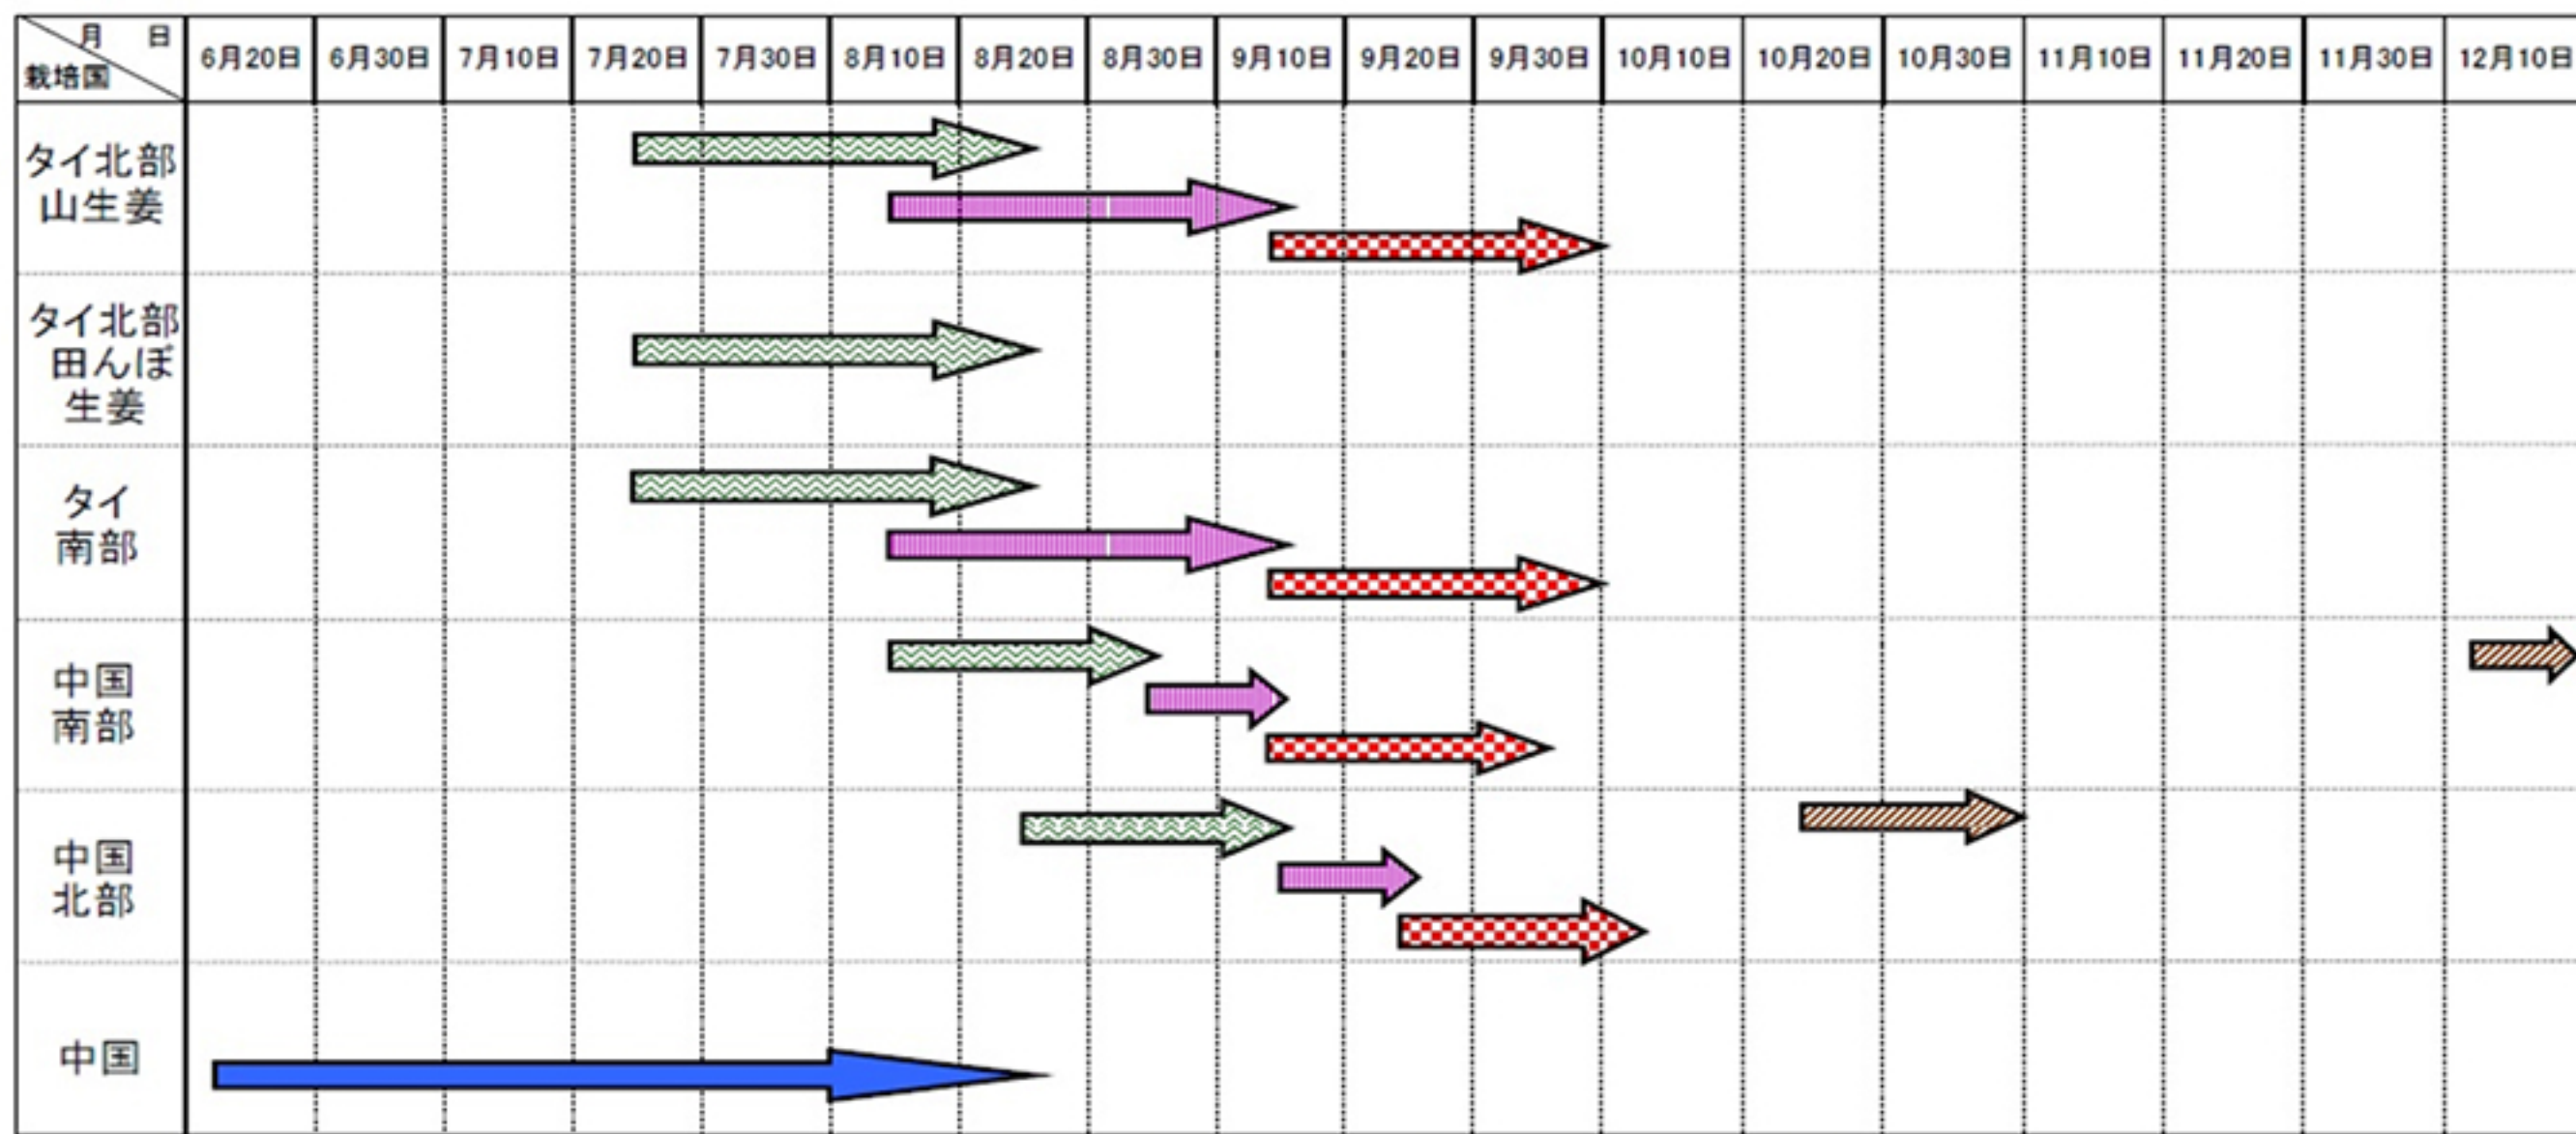

タイと中国の収穫時期分布表

種子生姜管理時期分布表

○収穫 ▲貯蔵 □定植